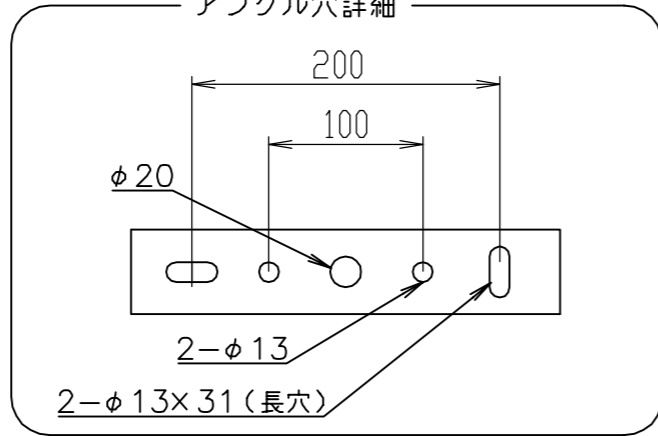

アングル穴詳細

電源端子台 (2P+1E)
容量 20A以下 (送り付)

⚠ 使用に関するご注意

- LEDにはバラツキがあります。同一品名の器具でも、発光色、明るさが異なる場合があります。あらかじめご了承ください。
- 設計上、発光面に非発光部がありますが、故障ではありません。あらかじめご了承ください。
- 器具の送り容量は20Aです。容量を超えないように接続してください。
- 200V電源で器具をON-OFFする電源スイッチは、両切りスイッチをご使用ください。100V電源で片切りスイッチを使用する場合、スイッチを電源の高圧側に設置してください。(片切りスイッチをご使用の場合、スイッチを切ってもLEDが微発光する場合があります。)
- LED照明器具(電源装置含む)には、寿命があります。設置して8~10年が経過すると、外観に異常はなくても、内部の劣化が進行しています。点検、交換をお勧めします。
※ 使用条件: 周囲温度30℃、1日10時間点灯、年間3000時間点灯 (JIS C 8105-1解説より)
- ※ 施工に関する注意、使用に関する詳細な注意は、取扱説明書、カタログをお読みください。

取付設置図

0~30°までの傾斜天井に設置が可能です。

● 落下防止ワイヤーの取付

- 落下防止ワイヤーは確実に取り付けてください。(1本付属)
- 災害時応急活動に必要な施設、避難場所に指定された施設などの安全性確保が特に必要な施設でのご使用の場合は、落下防止ワイヤーを2点吊りするようにしてください。(2本目は別途)

端子台規格

	定格	適合電線
電源端子台	20A 300V	φ1.6~φ2.0 Cu単線