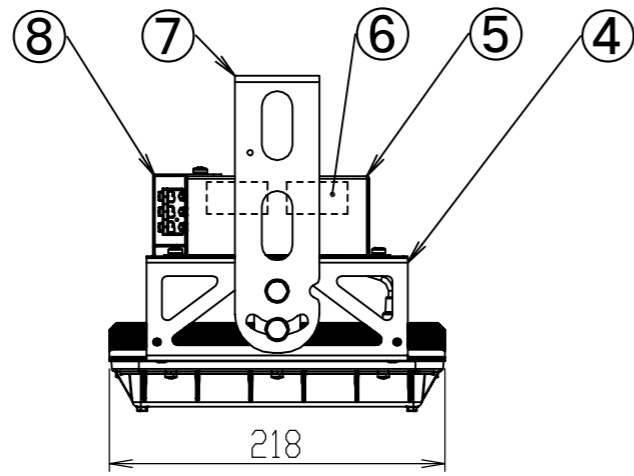

アングル穴詳細

電源端子台 (2P+1E)
容量 20A以下 (送り付)

⚠ 使用に関するご注意

- LEDにはバラツキがあります。同一品名の器具でも、発光色、明るさが異なる場合があります。あらかじめご了承ください。
- 設計上、発光面に非発光部がありますが、故障ではありません。あらかじめご了承ください。
- 器具の送り容量は20Aです。容量を超えないように接続してください。
- 200V電源で器具をON-OFFする電源スイッチは、両切りスイッチをご使用ください。100V電源で片切りスイッチを使用する場合、スイッチを電源の高圧側に設置してください。(片切りスイッチをご使用の場合、スイッチを切ってもLEDが微発光する場合があります。)
- LED照明器具(電源装置含む)には、寿命があります。設置して8~10年が経過すると、外観に異常はなくても、内部の劣化が進行しています。点検、交換をお勧めします。
※ 使用条件: 周囲温度30℃、1日10時間点灯、年間3000時間点灯 (JIS C 8105-1解説より)
- ※ 施工に関する注意、使用に関する詳細な注意は、取扱説明書、カタログをお読みください。

取付設置図

0~30°までの傾斜天井に設置が可能です。

● 落下防止ワイヤーの取付

- 落下防止ワイヤーは確実に取り付けてください。(1本付属)
- 災害時応急活動に必要な施設、避難場所に指定された施設などの安全性確保が特に必要な施設でのご使用の場合は、落下防止ワイヤーを2点吊りするようにしてください。(2本目は別途)

端子台規格

	定格	適合電線
電源端子台	20A 300V	φ1.6~φ2.0 Cu単線