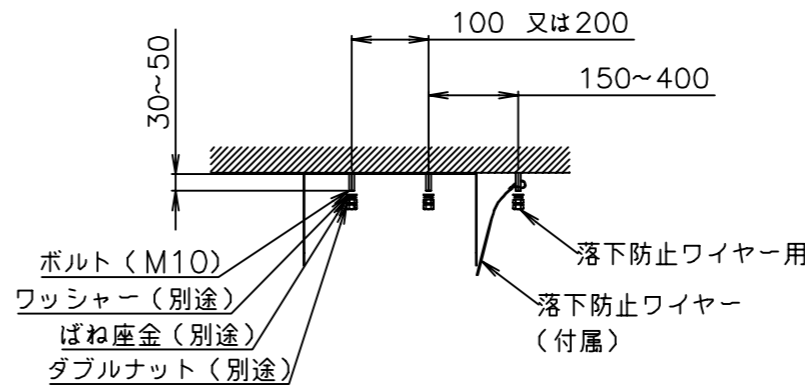

アングル穴詳細

電源端子台 (2P+1E)
容量 20A以下 (送り付)

⚠ 使用に関するご注意

- LEDにはバラツキがあります。同一品名の器具でも、発光色、明るさが異なる場合があります。あらかじめご了承ください。
- 設計上、発光面に非発光部がありますが、故障ではありません。あらかじめご了承ください。
- 器具の送り容量は20Aです。容量を超えないように接続してください。
- 200V電源で器具をON-OFFする電源スイッチは、両切りスイッチをご使用ください。100V電源で片切りスイッチを使用する場合、スイッチを電源の高圧側に設置してください。(片切りスイッチをご使用の場合、スイッチを切ってもLEDが微発光する場合があります。)
- LED照明器具(電源装置含む)には、寿命があります。設置して8~10年が経過すると、外観に異常はなくても、内部の劣化が進行しています。点検、交換をお勧めします。
※ 使用条件: 周囲温度30℃、1日10時間点灯、年間3000時間点灯 (JIS C 8105-1解説より)
- ※ 施工に関する注意、使用に関する詳細な注意は、取扱説明書、カタログをお読みください。

取付設置図

0~30°までの傾斜天井に設置が可能です。

● 落下防止ワイヤーの取付

- 落下防止ワイヤーは確実に取り付けてください。(1本付属)
- 災害時応急活動に必要な施設、避難場所に指定された施設などの安全性確保が特に必要な施設でのご使用の場合は、落下防止ワイヤーを2点吊りするようにしてください。(2本目は別途)

端子台規格

	定格	適合電線
電源端子台	20A 300V	φ1.6~φ2.0 Cu単線