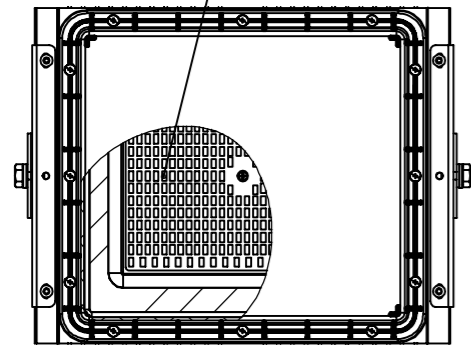

アングル穴詳細

電源端子台 (2P+1E)
容量 20A以下 (送り付)

⚠ 使用に関するご注意

- LEDにはバラツキがあります。同一品名の器具でも、発光色、明るさが異なる場合があります。あらかじめご了承ください。
- 設計上、発光面に非発光部がありますが、故障ではありません。あらかじめご了承ください。
- 器具の送り容量は20Aです。容量を超えないように接続してください。
- 200V電源で器具をON-OFFする電源スイッチは、両切りスイッチをご使用ください。100V電源で片切りスイッチを使用する場合、スイッチを電源の高圧側に設置してください。(片切りスイッチをご使用の場合、スイッチを切ってもLEDが微発光する場合があります。)
- LED照明器具(電源装置含む)には、寿命があります。設置して8~10年が経過すると、外観に異常はなくても、内部の劣化が進行しています。点検、交換をお勧めします。
※ 使用条件: 周囲温度30℃、1日10時間点灯、年間3000時間点灯 (JIS C 8105-1解説より)
- ※ 施工に関する注意、使用に関する詳細な注意は、取扱説明書、カタログをお読みください。

取付設置図

0~30°までの傾斜天井に設置が可能です。

● 落下防止ワイヤーの取付

- 落下防止ワイヤーは確実に取り付けてください。(1本付属)
- 災害時応急活動に必要な施設、避難場所に指定された施設などの安全性確保が特に必要な施設でのご使用の場合は、落下防止ワイヤーを2点吊りするようにしてください。(2本目は別途)

端子台規格

	定格	適合電線
電源端子台	20A 300V	φ1.6~φ2.0 Cu単線