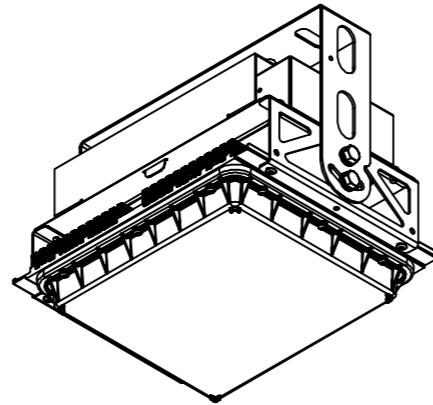

アングル穴詳細

電源端子台 (2P+1E)
容量 20A以下 (送り付)

⚠ 使用に関するご注意

- LEDにはバラツキがあります。同一品名の器具でも、発光色、明るさが異なる場合があります。あらかじめご了承ください。
- 設計上、発光面に非発光部がありますが、故障ではありません。あらかじめご了承ください。
- 器具の送り容量は20Aです。容量を超えないように接続してください。
- 200V電源で器具をON-OFFする電源スイッチは、両切りスイッチをご使用ください。100V電源で片切りスイッチを使用する場合、スイッチを電源の高圧側に設置してください。(片切りスイッチをご使用の場合、スイッチを切ってもLEDが微発光する場合があります。)
- LED照明器具(電源装置含む)には、寿命があります。設置して8~10年が経過すると、外観に異常はなくても、内部の劣化が進行しています。点検、交換をお勧めします。
※ 使用条件: 周囲温度30℃、1日10時間点灯、年間3000時間点灯 (JIS C 8105-1解説より)
- ※ 施工に関する注意、使用に関する詳細な注意は、取扱説明書、カタログをお読みください。

取付設置図

0~30°までの傾斜天井に設置が可能です。

● 落下防止ワイヤーの取付

- 落下防止ワイヤーは確実に取り付けてください。(1本付属)
- 災害時応急活動に必要な施設、避難場所に指定された施設などの安全性確保が特に必要な施設でのご使用の場合は、落下防止ワイヤーを2点吊りするようにしてください。(2本目は別途)

端子台規格

	定格	適合電線
電源端子台	20A 300V	φ1.6~φ2.0 Cu単線