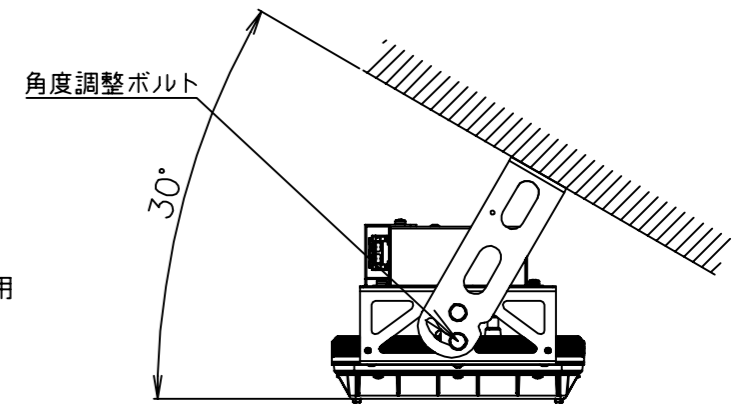

アングル穴詳細

電源端子台 (2P+1E)
容量 20A以下 (送り付)

⚠ 使用に関するご注意

- LEDにはバラツキがあります。同一品名の器具でも、発光色、明るさが異なる場合があります。あらかじめご了承ください。
- 設計上、発光面に非発光部がありますが、故障ではありません。あらかじめご了承ください。
- 器具の送り容量は20Aです。容量を超えないように接続してください。
- 200V電源で器具をON-OFFする電源スイッチは、両切りスイッチをご使用ください。100V電源で片切りスイッチを使用する場合、スイッチを電源の高圧側に設置してください。(片切りスイッチをご使用の場合、スイッチを切ってもLEDが微発光する場合があります。)
- LED照明器具(電源装置含む)には、寿命があります。設置して8~10年が経過すると、外観に異常はなくても、内部の劣化が進行しています。点検、交換をお勧めします。
※ 使用条件: 周囲温度30℃、1日10時間点灯、年間3000時間点灯 (JIS C 8105-1解説より)
- ※ 施工に関する注意、使用に関する詳細な注意は、取扱説明書、カタログをお読みください。

取付設置図

0~30°までの傾斜天井に設置が可能です。

● 落下防止ワイヤーの取付

- 落下防止ワイヤーは確実に取り付けてください。(1本付属)
- 災害時応急活動に必要な施設、避難場所に指定された施設などの安全性確保が特に必要な施設でのご使用の場合は、落下防止ワイヤーを2点吊りするようにしてください。(2本目は別途)

端子台規格

	定格	適合電線
電源端子台	20A 300V	φ1.6~φ2.0 Cu単線