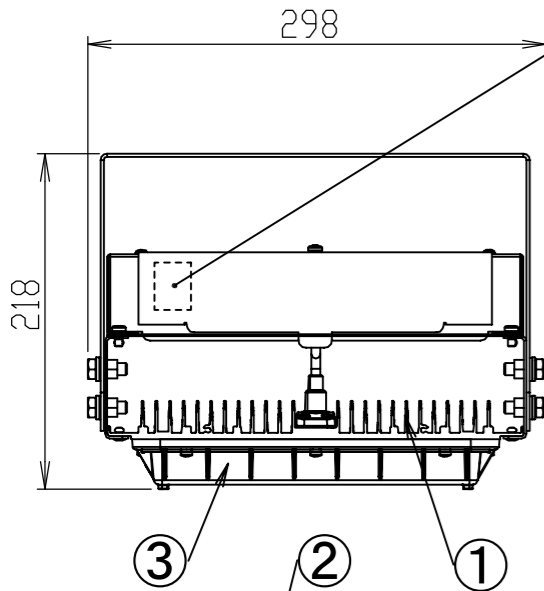

アングル穴詳細

電源端子台 (2P+1E)
容量 20A以下 (送り付)

⚠ 使用に関するご注意

- LEDにはバラツキがあります。同一品名の器具でも、発光色、明るさが異なる場合があります。あらかじめご了承ください。
- 設計上、発光面に非発光部がありますが、故障ではありません。あらかじめご了承ください。
- 器具の送り容量は20Aです。容量を超えないように接続してください。
- 200V電源で器具をON-OFFする電源スイッチは、両切りスイッチをご使用ください。100V電源で片切りスイッチを使用する場合、スイッチを電源の高圧側に設置してください。(片切りスイッチをご使用の場合、スイッチを切ってもLEDが微発光する場合があります。)
- LED照明器具(電源装置含む)には、寿命があります。設置して8~10年が経過すると、外観に異常はなくても、内部の劣化が進行しています。点検、交換をお勧めします。
※ 使用条件: 周囲温度30℃、1日10時間点灯、年間3000時間点灯 (JIS C 8105-1解説より)
- ※ 施工に関する注意、使用に関する詳細な注意は、取扱説明書、カタログをお読みください。

取付設置図

0~30°までの傾斜天井に設置が可能です。

● 落下防止ワイヤーの取付

- 落下防止ワイヤーは確実に取り付けてください。(1本付属)
- 災害時応急活動に必要な施設、避難場所に指定された施設などの安全性確保が特に必要な施設でのご使用の場合は、落下防止ワイヤーを2点吊りするようにしてください。(2本目は別途)

端子台規格

	定格	適合電線
電源端子台	20A 300V	φ1.6~φ2.0 Cu単線